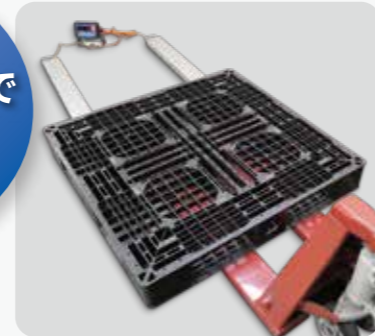

[受付：平日朝9時～夜18時]

info@kyouei-scale.com

[受付：24時間365間日]

▶ 計量台(P-KDB)

ターゲット重量選定や%表示、個数カウント、累計加算など基本標準機能全てに対応しています。

低床
薄型設計

計量台高さ83mmの低床薄型設計。ハンドリフトを用いた荷物の載せ降ろしも簡単です。

パレット載せて
即席フロア
スケール

パレットを載せれば即フロアスケールに。ハンドリフト幅に合わせた設置も可能です。

選べる
計量モード

頑丈強化
フレーム

上下はもちろん、横方向からの衝撃にも耐える堅牢フレーム設計。鋼厚4mmでフォークリフトの衝撃からも、ロードセルを確実に守ります。

精密医療機器工場
との
共同開発

米・欧州の精密医療計量器メーカーの生産を担う工場と直接提携。共栄計器KDXシリーズの共同開発・製造を行っています。

▶ 適合指示器(I-KD3000)