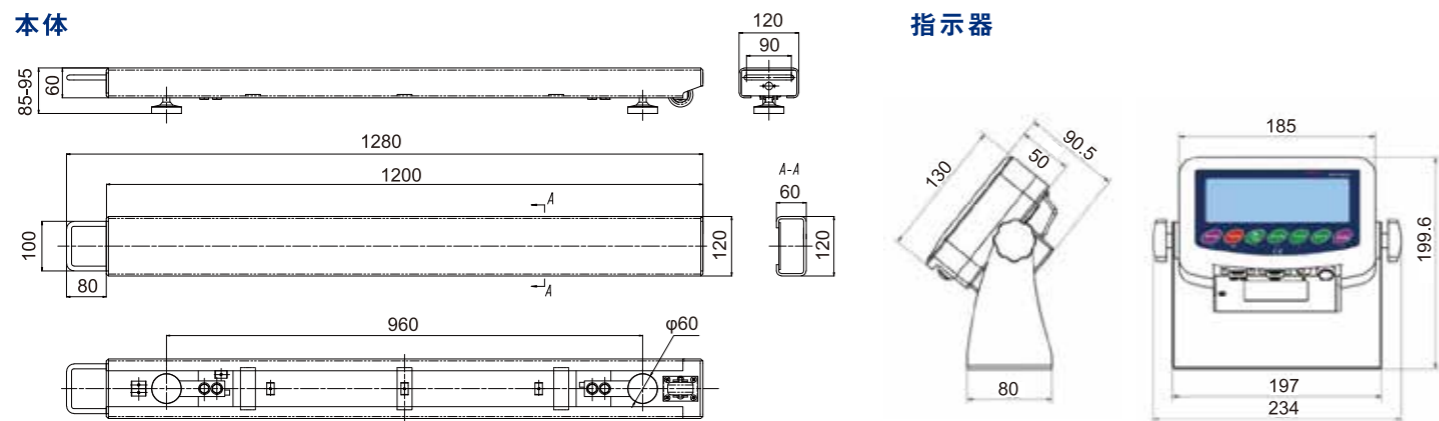

【詳細仕様・図面】

モデル	P-KDB
オプション	オプション+10,000円でIP55防水仕様可能
ひょう量	600 / 1,000 / 3,000kg
目量(最小目盛)	0.1 / 0.2 / 0.5 / 1.0 / 2.0kg
適合指示器(標準)	I-KD3000
電源電圧	AC100~240V +10%~-15% 50/60Hz
消費電力	約30VA
計量台寸法(縦×横)	1,200×120mm
計量台寸法(高)	83mm±5mm
計量台質量	約17kg
指示器寸法	234(横)×199(高)×90(縦)mm

パレットを載せれば即フロアスケールに。ハンドリフト幅に合わせた設置も可能です。

選べる
計量モード

頑丈強化
フレーム

上下はもちろん、横方向からの衝撃にも耐える堅牢フレーム設計。鋼厚4mmでフォークリフトの衝撃からも、ロードセルを確実に守ります。

精密医療機器工場
との
共同開発

米・欧州の精密医療計量器メーカーの生産を担う工場と直接提携。共栄計器KDXシリーズの共同開発・製造を行っています。

▶ 適合指示器(I-KD3000)

湿潤環境や水洗いが必要な掘場でも安心して防錆耐久性に優れたステンレスタイプ

5mロングコードで自由自在

2本のバーと指示器ディスプレイをつなぐコードは5m。設置もディスプレイ確認も余裕を持って行えます。

※常に製品改良を行なっているため、製品仕様・外観・機能・寸法などを予告なく変更することがございます。

価格表

■通常モデル(P-KDB)

ひょう量	寸法(縦x横)(mm)		
	800 x 120	1,000 x 120	1,200 x 120
600kg	¥119,840	¥124,570	¥128,200
1,000kg	¥121,640	¥126,370	¥130,000
2,000kg	¥123,640	¥128,370	¥132,000
3,000kg	¥128,340	¥133,070	¥136,700